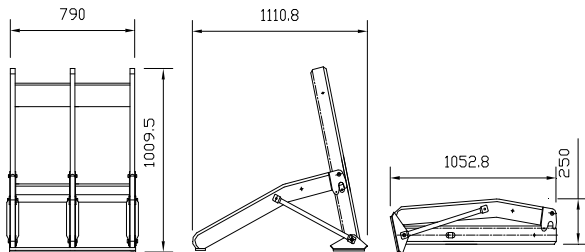

作業員の
命を守る

とまる君

進入車両強制停止装置
[NETIS登録番号 CB-080028-V]

12380

とまる君(キャスター付)

12383

とまる君 矢印板

設置例